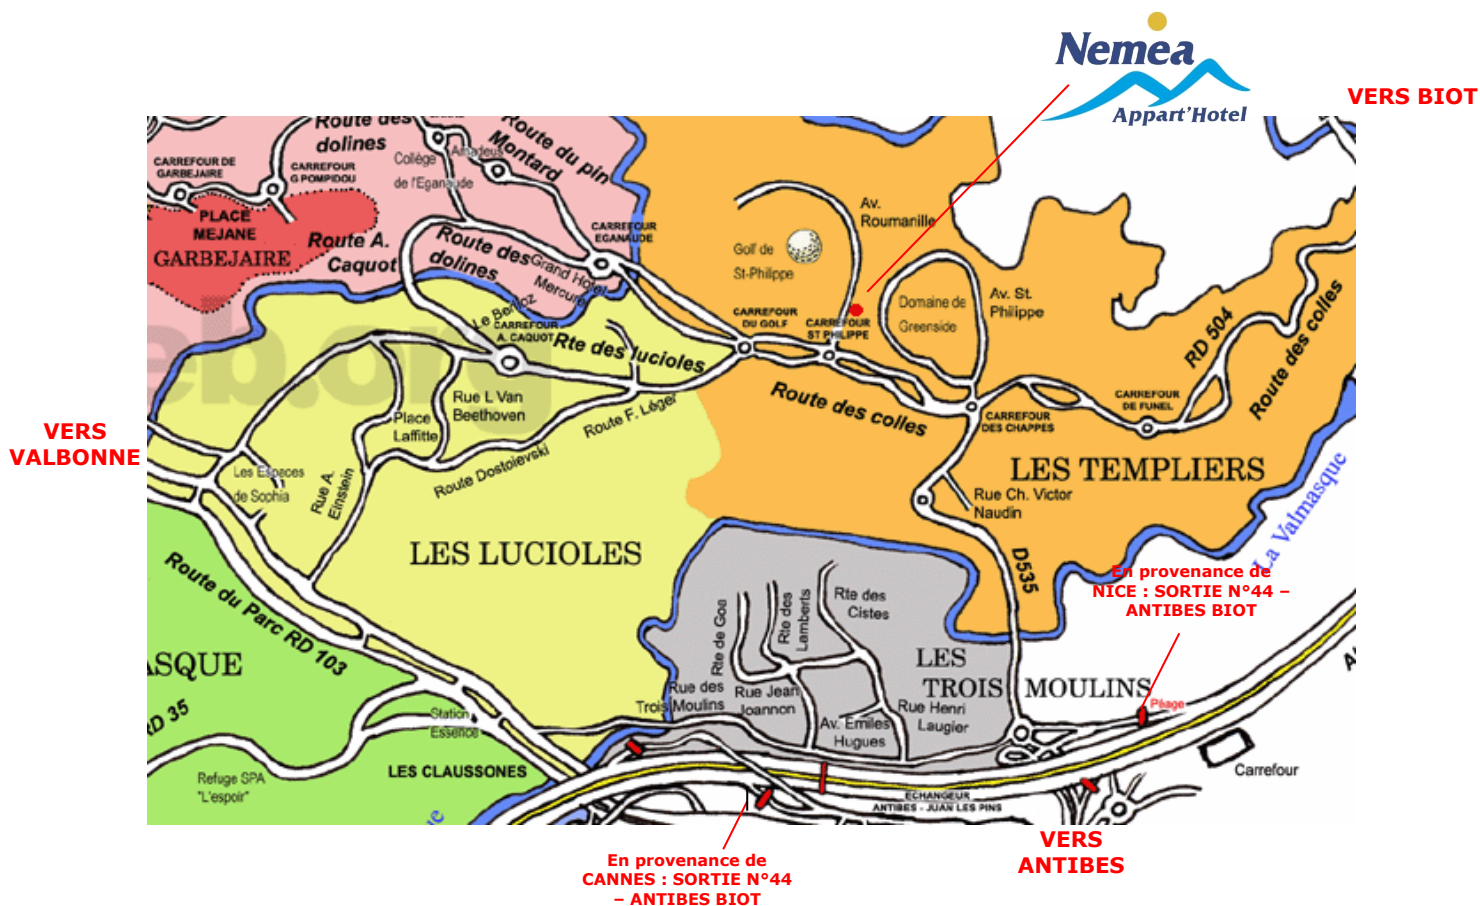

Plan d'accès / Access map

Par l'autoroute *En provenance de Nice*

Prendre la sortie n° 44 – Antibes Biot - Sophia Antipolis
Juste après le péage, prendre la direction Biot / Sophia Antipolis et suivre l'accès n°17

Continuer sur la D535 (2km)

Au carrefour des Chappes, prendre la « Route des Colles » direction Valbonne

Au carrefour Saint Philippe, prendre la 1^{ère} sortie à droite : Avenue Roumanille – Accès n°17

A 50 mètres, prendre la 1^{ère} à droite : rue Henri Poincaré

Continue on D 535 (2km)

At the crossroad « Chappes », take the « Route des Colles » direction Valbonne

At the crossroad « Saint Philippe », take the first exit on your right : Avenue Roumanille – Access 17

Just after the toll road, take the direction Sophia Antipolis

Continue on D 35 (1,4 km)

Continue on D103 « Route du Parc » (1,1 km)

At the traffic light, take on your right D 504 « Route des Lucioles »

Continue all right on that street